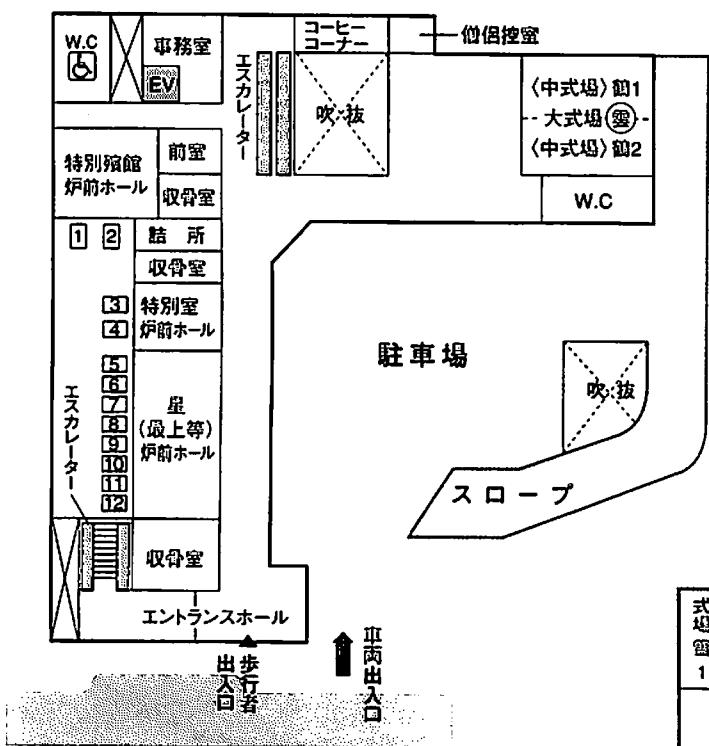

# 場内図

第2駐車場

式場控室収容人数

式場名	収容人数
式場 雲	160
控室 雲	160
式場 鶴	80
控室 (光)	80
式場 雪	40
控室 雪	56

休憩室収容人数

室名	収容人数
鶴 1.2	80
雪 1.2	56
星 1.2.3.4.5.6 7.8	48
椅子席	24

盥安室収容体数 32

1階

駐車場

スロープ

地階