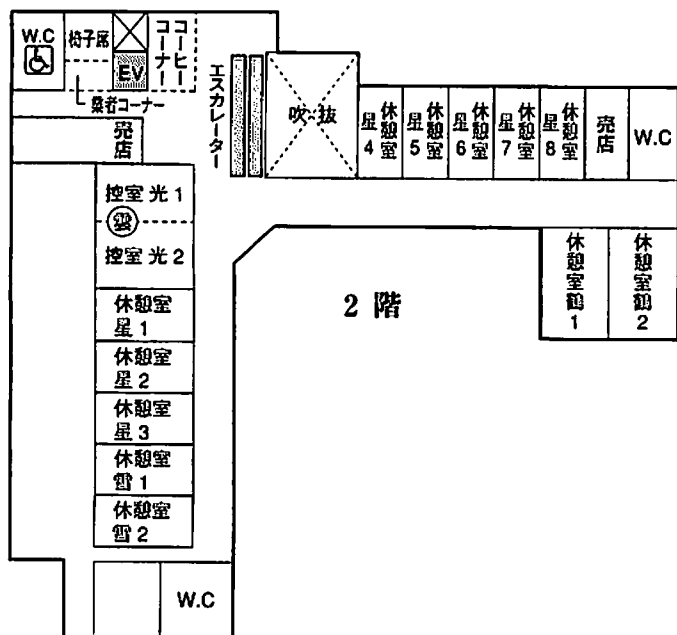

# 場内図

第2駐車場

式場控室収容人数

式場名	収容人数
式場 雲	160
控室 雲	160
式場 鶴	80
控室 (光)	80
式場 雪	40
控室 雪	56

休憩室収容人数

室名	収容人数
鶴 1.2	80
雪 1.2	56
星 1.2.3.4.5.6 7.8	48
椅子席	24

盥安室収容体数 32

1階

駐車場

スロープ

地階