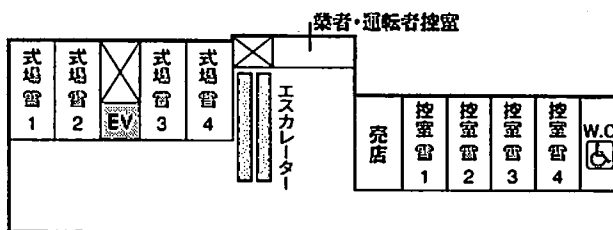

# 場内図

第2駐車場

式場控室収容人数

式場名	収容人数
式場 雲	160
控室 雲	160
式場 鶴	80
控室 (光)	80
式場 雪	40
控室 雪	56

休憩室収容人数

室名	収容人数
鶴 1.2	80
雪 1.2	56
星 1.2.3.4.5.6 7.8	48
椅子席	24

盥安室収容体数 32

1階